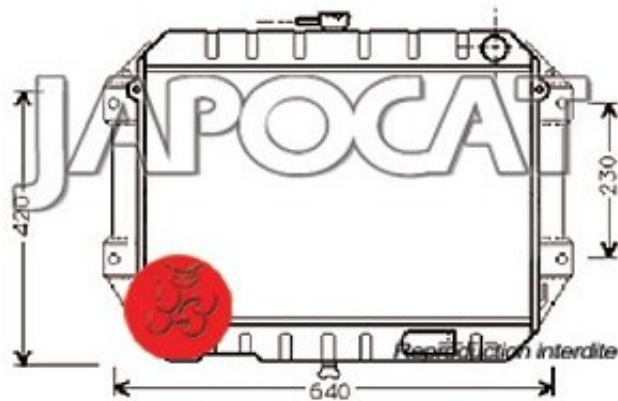

## Fiche produit détaillée

Article : RADIATEUR de Refroidissement

Aucune  
image  
disponible

**Summary** Moteur DL50  
De 12/1987 à 04/1993

**Pricelist**

**Features**

**Description**