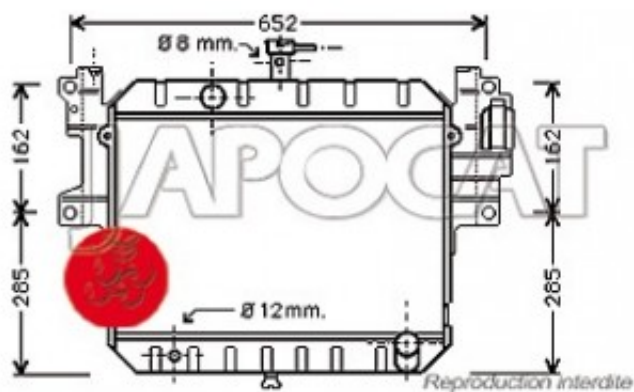

### Article : RADIATEUR de Refroidissement

Aucune  
image  
disponible

**Summary** De 1992 à 1995 - Avec sortie basse supplémentaire Ø 12mm  
De 10/1988 à 12/1999

**Pricelist**

**Features**

**Description**