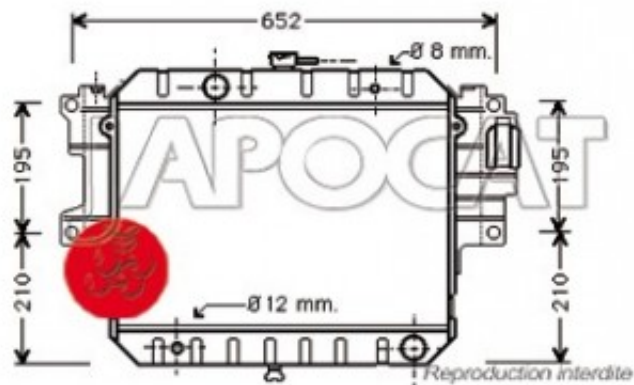

## Fiche produit détaillée

Article : RADIATEUR de Refroidissement

Aucune  
image  
disponible

**Summary** Jusqu'à 1992 - Avec sortie basse supplémentaire de 12mm  
De 10/1988 à 12/1999

**Pricelist**

**Features**