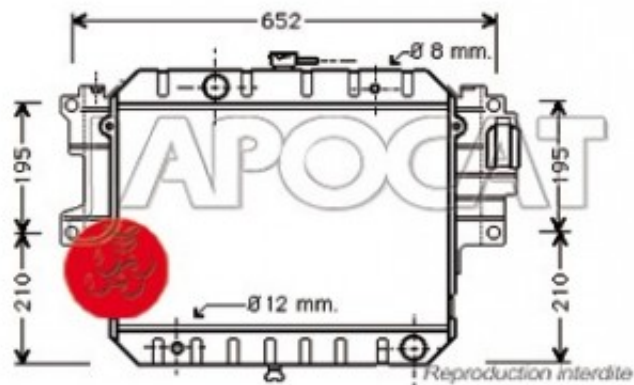

Fiche produit détaillée

Article : RADIATEUR de Refroidissement

Aucune
image
disponible

Summary Jusqu'à 1992 - Avec sortie basse supplémentaire de 12mm
De 10/1988 à 12/1999

Pricelist

Features

Description