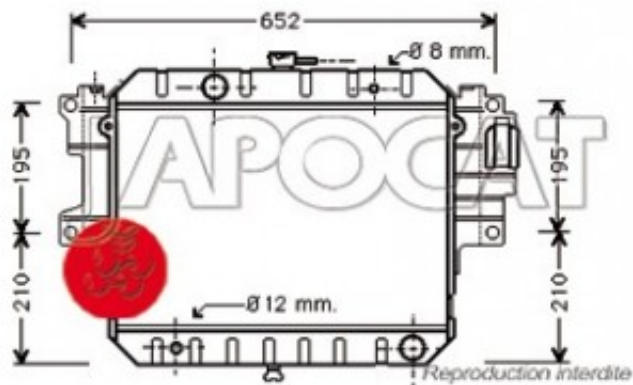

Fiche produit détaillée

Article : RADIATEUR de Refroidissement

Aucune
image
disponible

Summary Jusqu'à 1992 - Avec sortie basse supplémentaire de 12mm
De 10/1988 à 12/1999

Pricelist

Features

Description