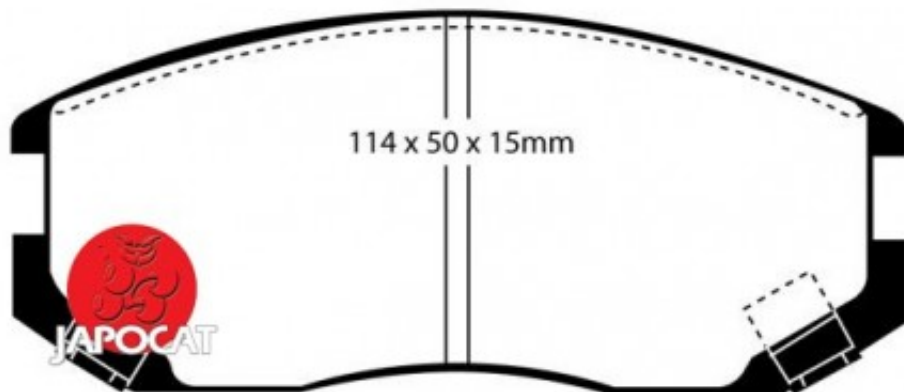

## Fiche produit détaillée

Article : PLAQUETTES de FREIN Avant EBC Ultimax

Aucune  
image  
disponible

**Summary** L: 114mm - Hauteur 50mm - Ep: 15mm  
De 10/1997 à 10/2000

**Pricelist**

**Features**

**Description**