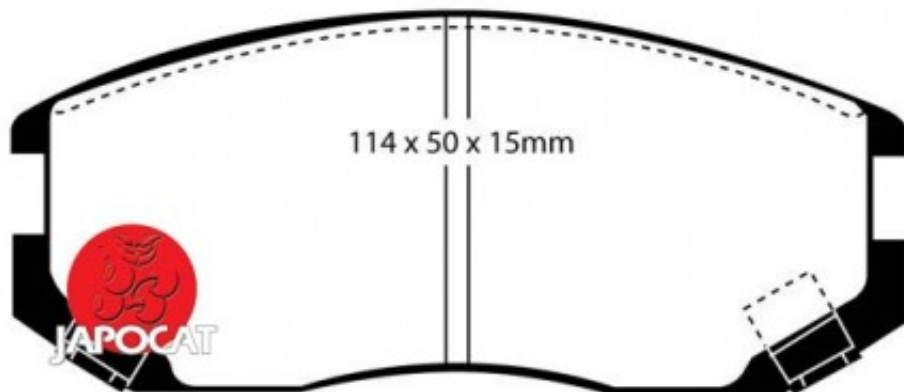

Fiche produit détaillée

Article : PLAQUETTES de FREIN Avant EBC Ultimax

Aucune
image
disponible

Summary L: 114mm - Hauteur 50mm - Ep: 15mm
De 10/1997 à 10/2000

Pricelist

Features

Description