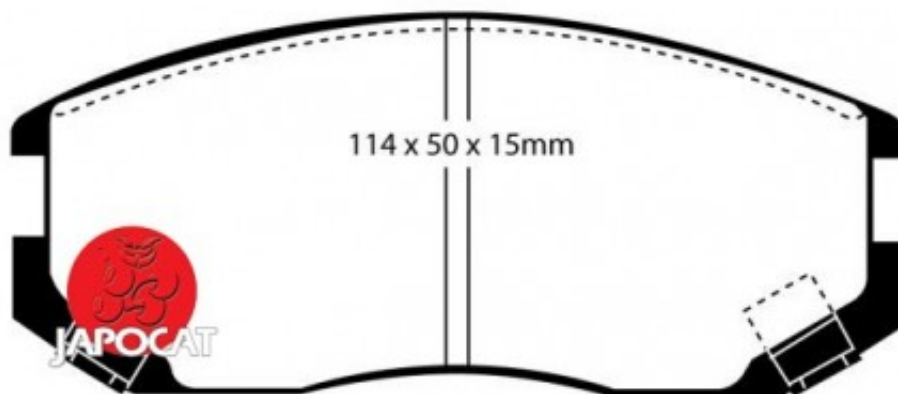

## Fiche produit détaillée

Article : PLAQUETTES de FREIN Avant EBC Ultimax

Aucune  
image  
disponible

**Summary** L: 114mm - Hauteur 50mm - Ep: 15mm  
De 10/2000 à 10/2005

**Pricelist**

**Features**

**Description**