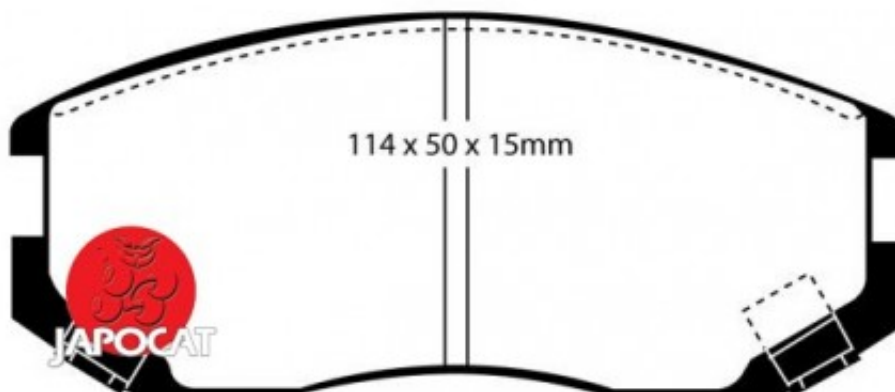

## Fiche produit détaillée

Article : PLAQUETTES de FREIN Avant EBC Ultimax

Aucune  
image  
disponible

**Summary** L: 114mm - Hauteur 50mm - Ep: 15mm

A partir de 05/2006

**Pricelist**

**Features**

**Description**