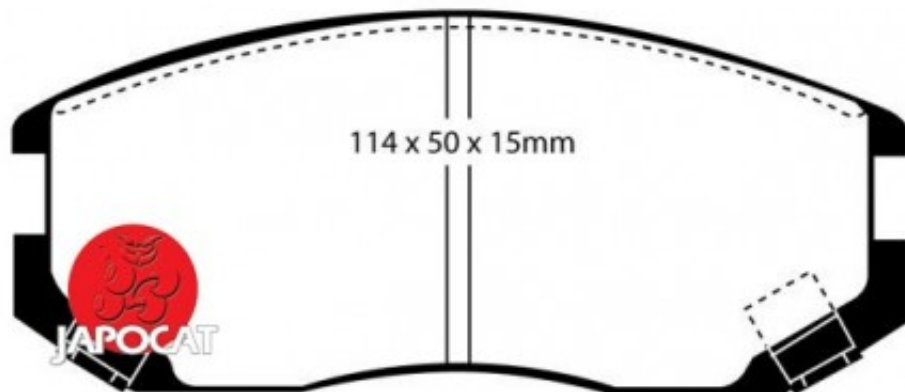

## Fiche produit détaillée

Article : PLAQUETTES de FREIN Avant EBC Ultimax

Aucune  
image  
disponible

**Summary** L: 114mm - Hauteur 50mm - Ep: 15mm  
A partir de 11/2005

**Pricelist**

**Features**

**Description**