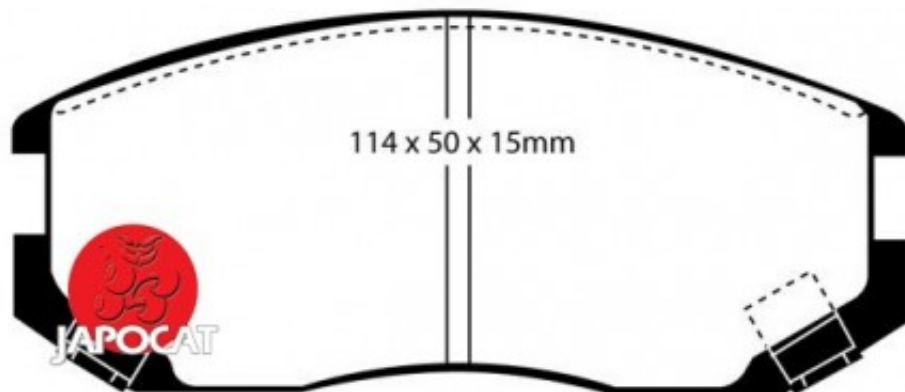

Fiche produit détaillée

Article : PLAQUETTES de FREIN Avant EBC Ultimax

Aucune
image
disponible

Summary L: 114mm - Hauteur 50mm - Ep: 15mm
A partir de 11/2005

Pricelist

Features

Description