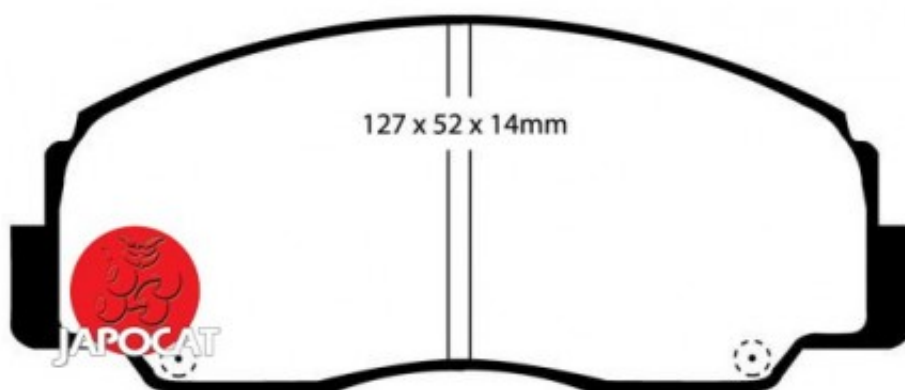

Fiche produit détaillée

Article : PLAQUETTES de FREIN Avant EBC Ultimax

Aucune
image
disponible

Summary L: 128mm - Hauteur 52mm - Ep: 13,8mm
De 10/1988 à 12/1999

Pricelist

Features

Description