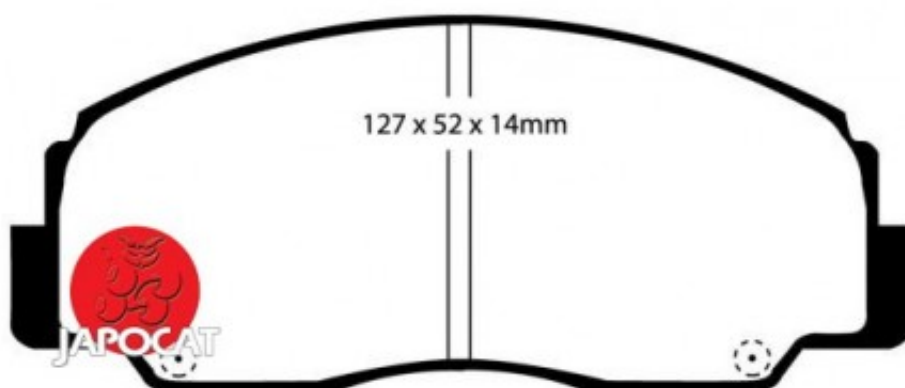

Fiche produit détaillée

Article : PLAQUETTES de FREIN Avant EBC Ultimax

Aucune
image
disponible

Summary L: 128mm - Hauteur 52mm - Ep: 13,8mm
De 10/1988 à 12/1999

Pricelist

Features

Description