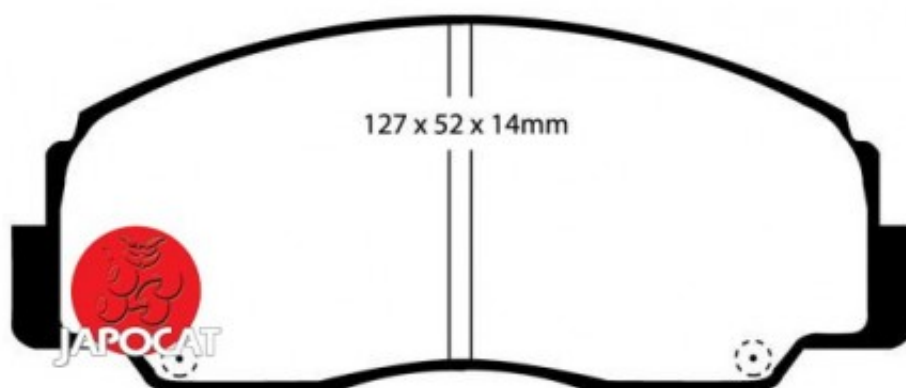

Fiche produit détaillée

Article : PLAQUETTES de FREIN Avant EBC Ultimax

Aucune
image
disponible

Summary L: 128mm - Hauteur 52mm - Ep: 13,8mm
De 10/1988 à 12/1999

Pricelist

Features

Description