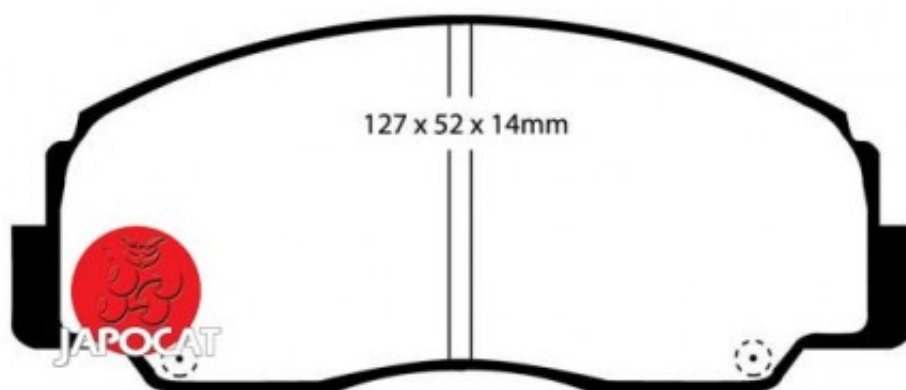

## Fiche produit détaillée

Article : PLAQUETTES de FREIN Avant EBC Ultimax

Aucune  
image  
disponible

**Summary** L: 128mm - Hauteur 52mm - Ep: 13,8mm  
De 12/1987 à 04/1993

**Pricelist**

**Features**

**Description**