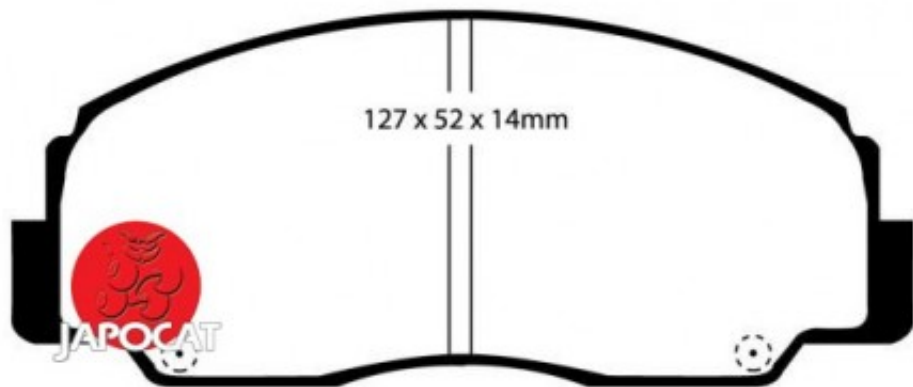

Fiche produit détaillée

Article : PLAQUETTES de FREIN Avant EBC Ultimax

Aucune
image
disponible

Summary L: 128mm - Hauteur 52mm - Ep: 13,8mm
De 05/1993 à 12/1998

Pricelist

Features

Description