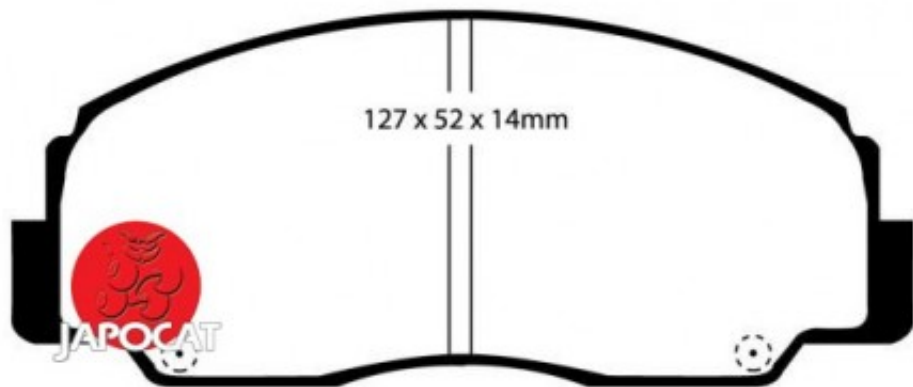

## Fiche produit détaillée

Article : PLAQUETTES de FREIN Avant EBC Ultimax

Aucune  
image  
disponible

**Summary** L: 128mm - Hauteur 52mm - Ep: 13,8mm  
De 05/1993 à 12/1998

**Pricelist**

**Features**

**Description**