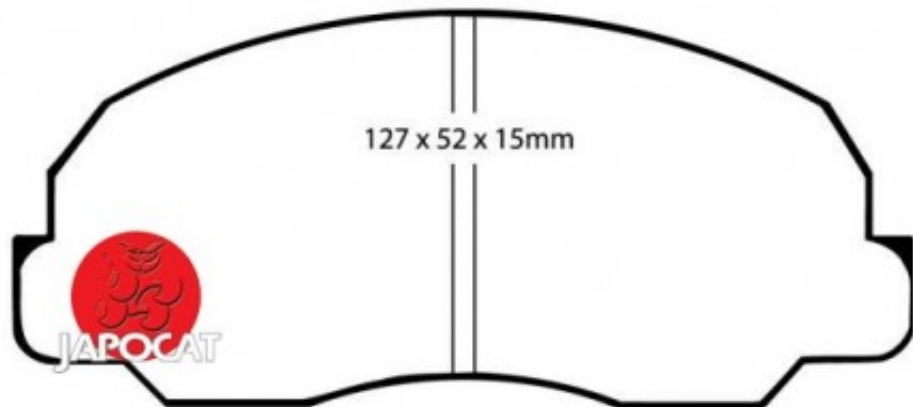

Fiche produit détaillée

Article : PLAQUETTES de FREIN Avant EBC Ultimax

Aucune
image
disponible

Summary L: 128mm - Hauteur 52,6mm - Ep: 13mm
De 05/1993 à 12/1998

Pricelist

Features

Description