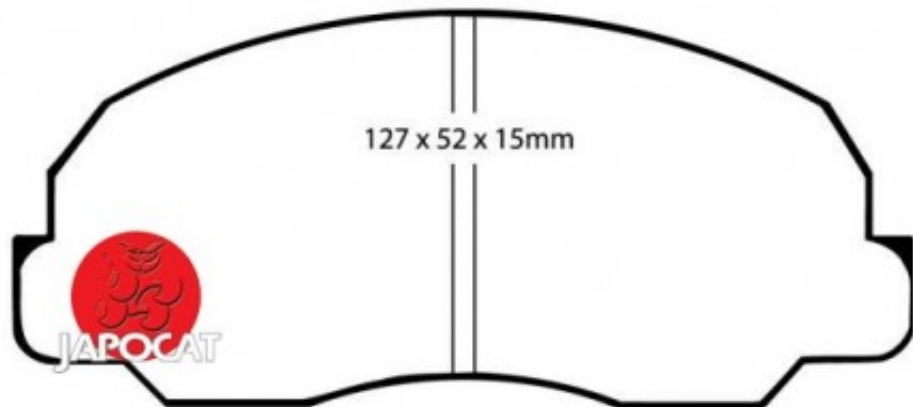

## Fiche produit détaillée

Article : PLAQUETTES de FREIN Avant EBC Ultimax

Aucune  
image  
disponible

**Summary** L: 128mm - Hauteur 52,6mm - Ep: 13mm  
De 05/1993 à 12/1998

**Pricelist**

**Features**

**Description**