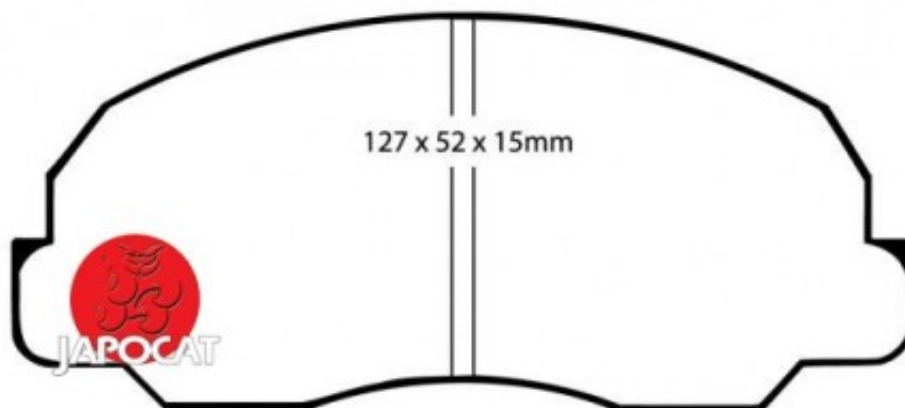

Fiche produit détaillée

Article : PLAQUETTES de FREIN Avant EBC Ultimax

Aucune
image
disponible

Summary L: 128mm - Hauteur 52,6mm - Ep: 13mm
De 12/1987 à 04/1993

Pricelist

Features

Description