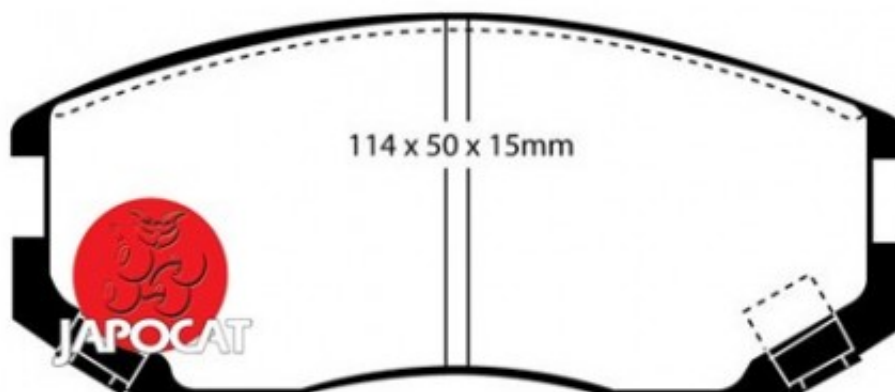

## Fiche produit détaillée

Article : PLAQUETTES de FREIN Avant

Aucune  
image  
disponible

**Summary** L: 114mm - Hauteur 50mm - Ep: 15mm  
A partir de 05/2006

**Pricelist**

**Features**

**Description**