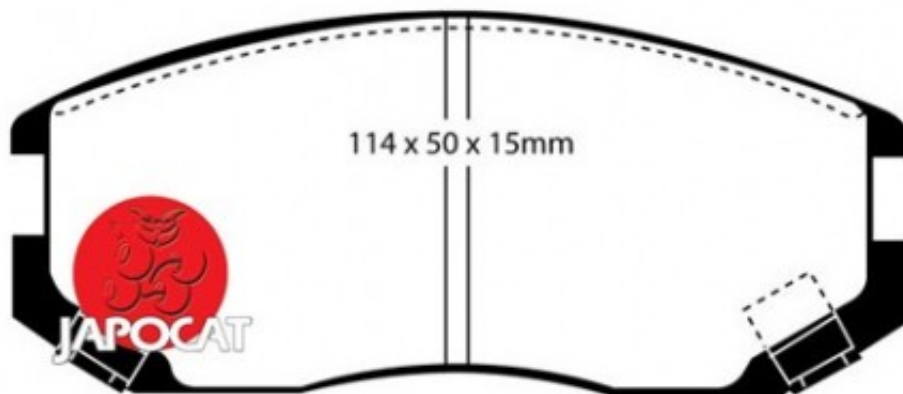

Fiche produit détaillée

Article : PLAQUETTES de FREIN Avant

Aucune
image
disponible

Summary L: 114mm - Hauteur 50mm - Ep: 15mm
A partir de 05/2006

Pricelist

Features

Description