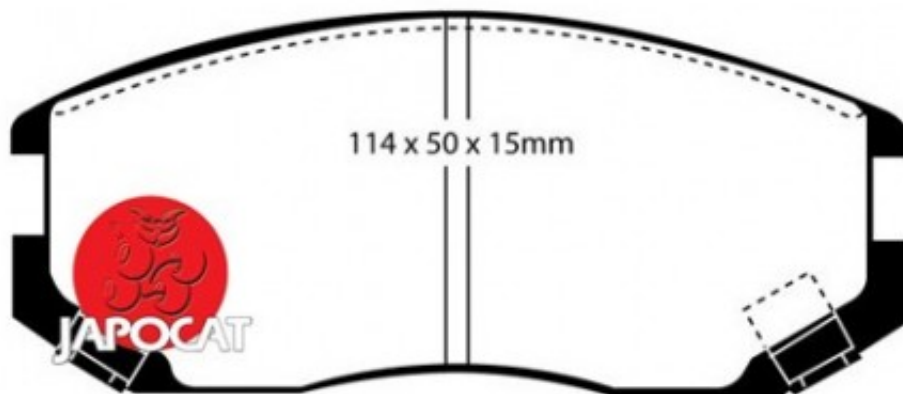

## Fiche produit détaillée

Article : PLAQUETTES de FREIN Avant

Aucune  
image  
disponible

**Summary** L: 114mm - Hauteur 50mm - Ep: 15mm  
A partir de 11/2005

**Pricelist**

**Features**

**Description**