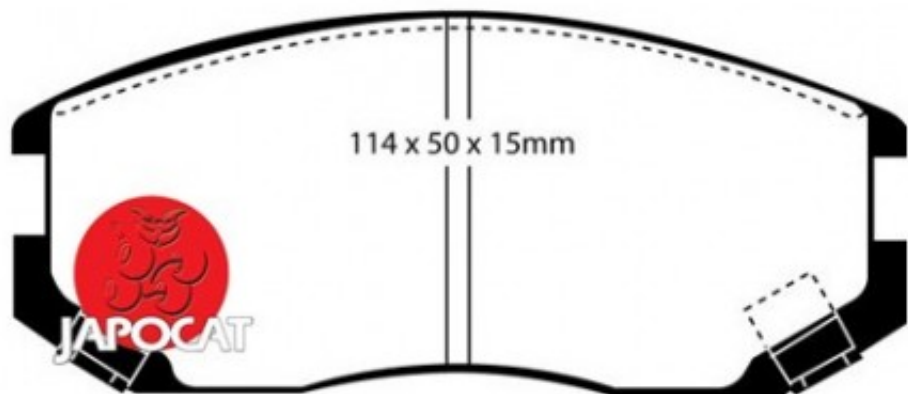

## Fiche produit détaillée

Article : PLAQUETTES de FREIN Avant

Aucune  
image  
disponible

**Summary** L: 114mm - Hauteur 50mm - Ep: 15mm  
De 10/2000 à 10/2005

**Pricelist**

**Features**

**Description**