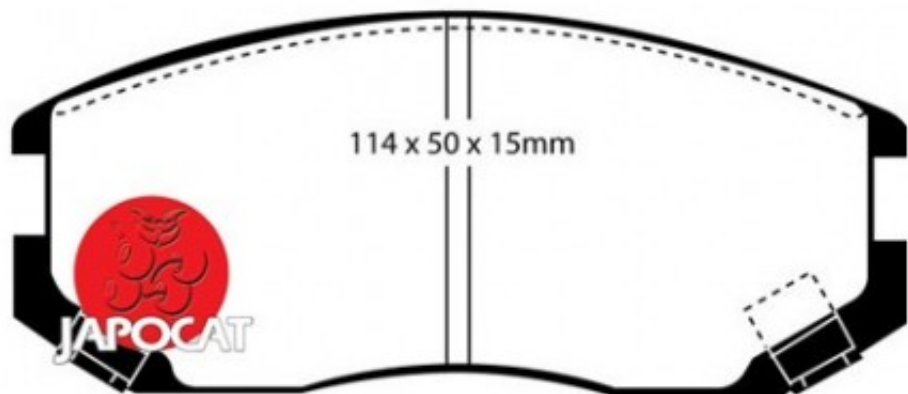

## Fiche produit détaillée

Article : PLAQUETTES de FREIN Avant

Aucune  
image  
disponible

**Summary** L: 114mm - Hauteur 50mm - Ep: 15mm  
De 10/1997 à 10/2000

**Pricelist**

**Features**

**Description**