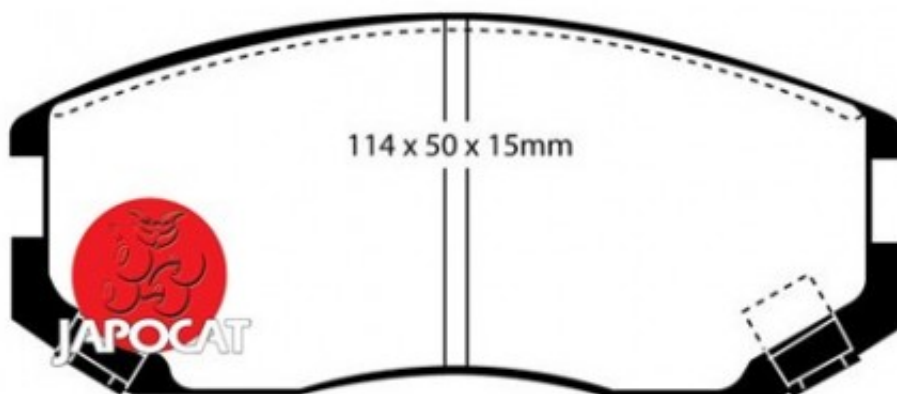

## Fiche produit détaillée

Article : PLAQUETTES de FREIN Avant

Aucune  
image  
disponible

**Summary** L: 114mm - Hauteur 50mm - Ep: 15mm  
De 10/1997 à 10/2000

**Pricelist**

**Features**

**Description**