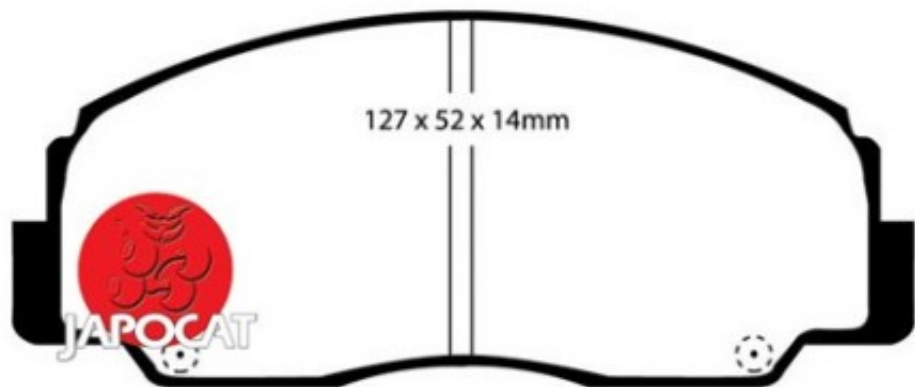

Fiche produit détaillée

Article : PLAQUETTES de FREIN Avant

Aucune
image
disponible

Summary L: 128mm - Hauteur 52mm - Ep: 13,8mm
De 05/1993 à 12/1998

Pricelist

Features

Description