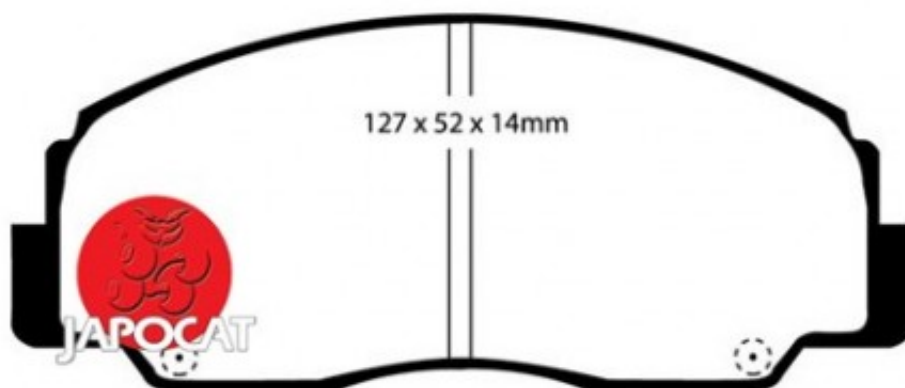

## Fiche produit détaillée

Article : PLAQUETTES de FREIN Avant

Aucune  
image  
disponible

**Summary** L: 128mm - Hauteur 52mm - Ep: 13,8mm  
De 05/1993 à 12/1998

**Pricelist**

**Features**

**Description**