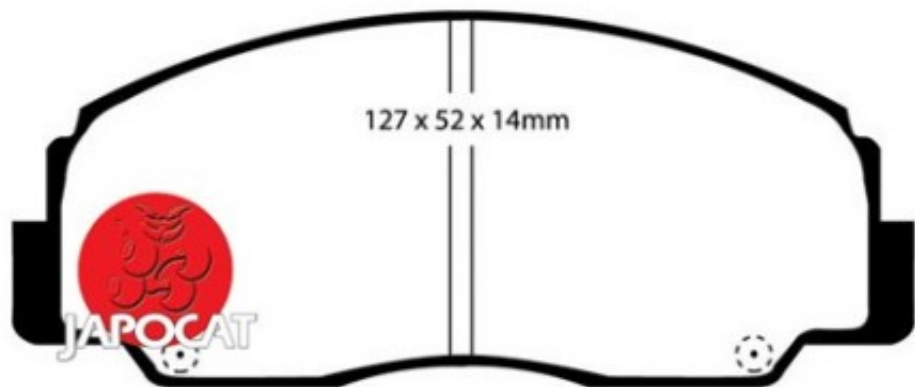

Fiche produit détaillée

Article : PLAQUETTES de FREIN Avant

Aucune
image
disponible

Summary L: 128mm - Hauteur 52mm - Ep: 13,8mm
De 12/1987 à 04/1993

Pricelist

Features

Description