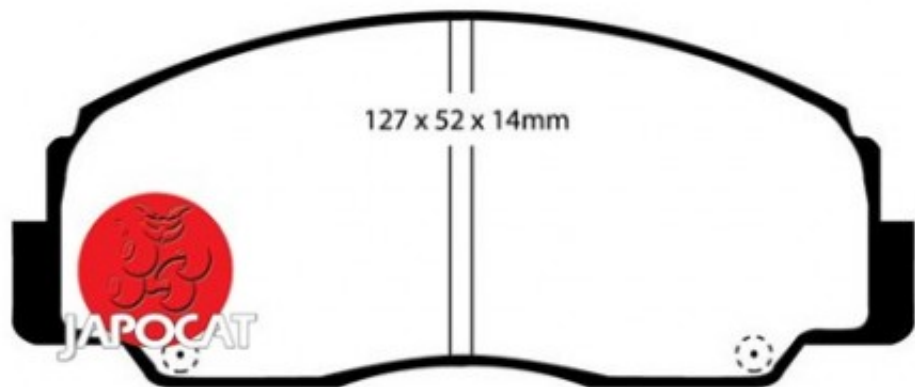

## Fiche produit détaillée

Article : PLAQUETTES de FREIN Avant

Aucune  
image  
disponible

**Summary** L: 128mm - Hauteur 52mm - Ep: 13,8mm  
De 10/1988 à 12/1999

**Pricelist**

**Features**

**Description**