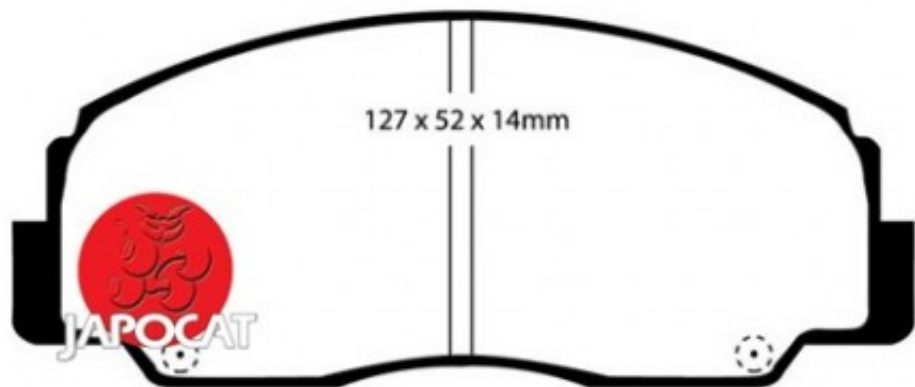

Fiche produit détaillée

Article : PLAQUETTES de FREIN Avant

Aucune
image
disponible

Summary L: 128mm - Hauteur 52mm - Ep: 13,8mm
De 10/1988 à 12/1999

Pricelist

Features

Description