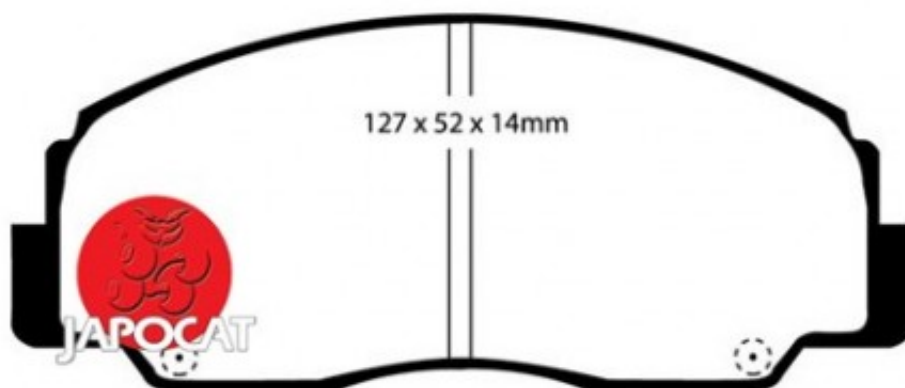

Fiche produit détaillée

Article : PLAQUETTES de FREIN Avant

Aucune
image
disponible

Summary L: 128mm - Hauteur 52mm - Ep: 13,8mm
De 10/1988 à 12/1999

Pricelist

Features

Description