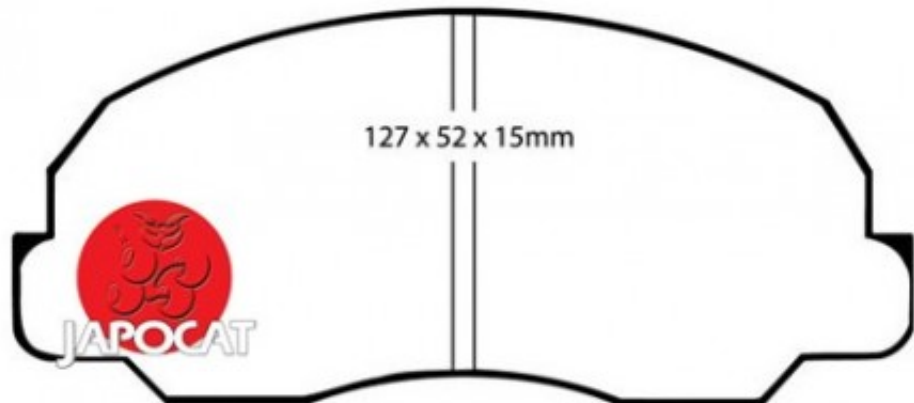

## Fiche produit détaillée

Article : PLAQUETTES de FREIN Avant

Aucune  
image  
disponible

**Summary** L: 128mm - Hauteur 52,6mm - Ep: 13mm  
De 12/1987 à 04/1993

**Pricelist**

**Features**

**Description**