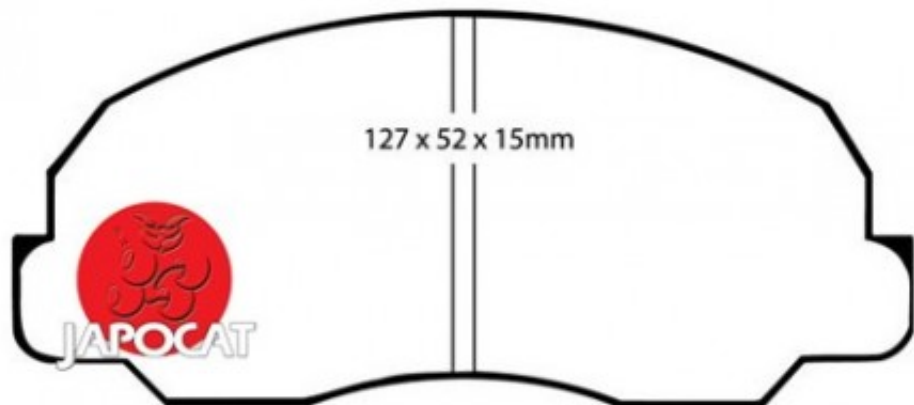

Fiche produit détaillée

Article : PLAQUETTES de FREIN Avant

Aucune
image
disponible

Summary L: 128mm - Hauteur 52,6mm - Ep: 13mm
De 12/1987 à 04/1993

Pricelist

Features

Description