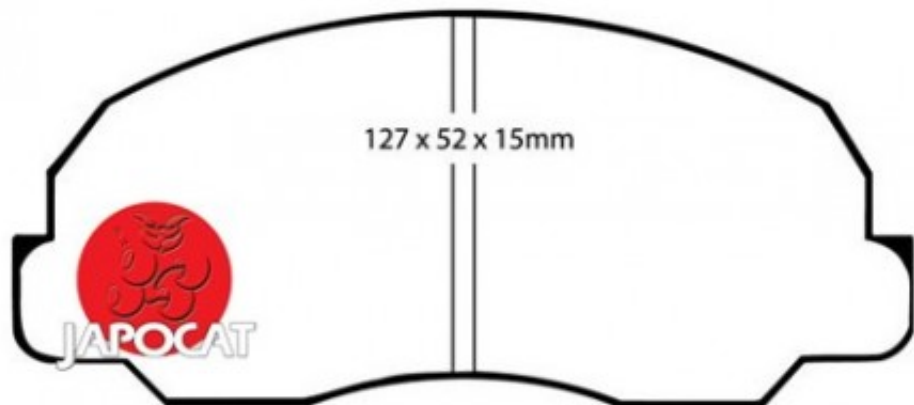

Fiche produit détaillée

Article : PLAQUETTES de FREIN Avant

Aucune
image
disponible

Summary L: 128mm - Hauteur 52,6mm - Ep: 13mm
De 05/1993 à 12/1998

Pricelist

Features

Description