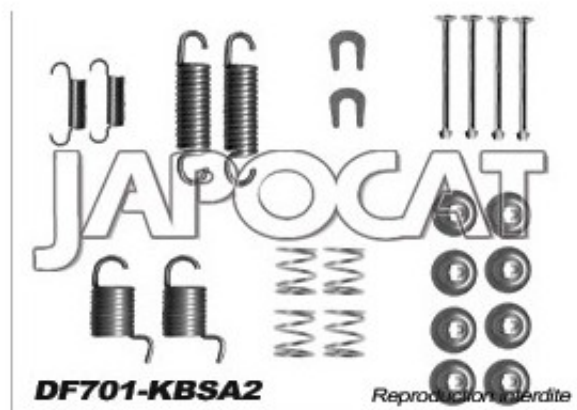

Fiche produit détaillée

Article : **KIT de MONTAGE de Machoires de Frein**

Aucune
image
disponible

Summary Pour mâchoires Ø 270mm x Largeur 55mm
De 05/1993 à 12/1998

Pricelist

Features

Description