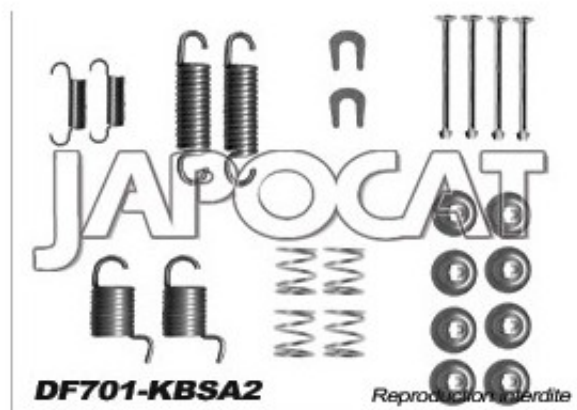

## Fiche produit détaillée

Article : **KIT de MONTAGE de Machoires de Frein**

Aucune  
image  
disponible

**Summary** Pour mâchoires Ø 270mm x Largeur 55mm  
De 12/1987 à 04/1993

**Pricelist**

**Features**