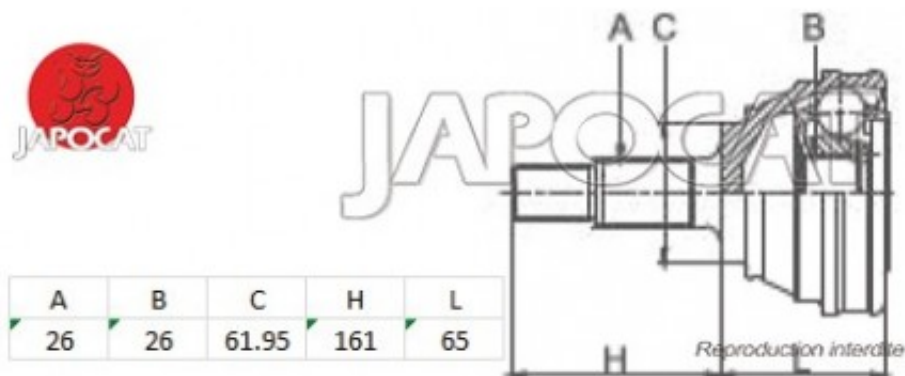

Fiche produit détaillée

Article : JOINT HOMOCINETIQUE / TETE de CARDAN

Aucune
image
disponible

Summary Ext: 26 cannelures / Int: 26 cannelures - Sans bague ABS
De 05/1993 à 12/1998

Pricelist

Features

Description