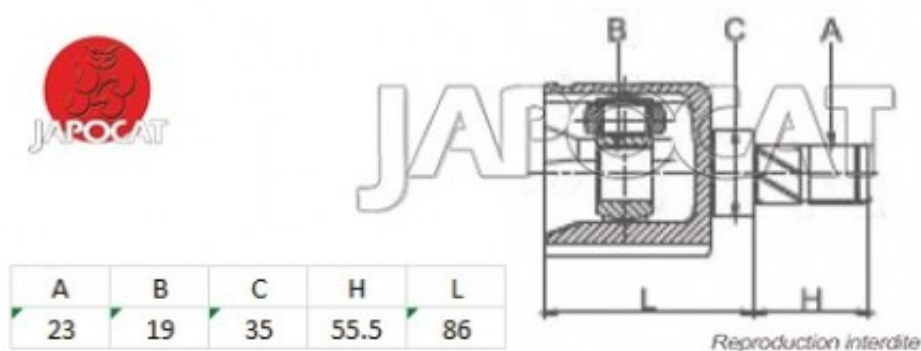

Fiche produit détaillée

Article : JOINT HOMOCINETIQUE / TETE de CARDAN

Aucune
image
disponible

Summary Ext: 23 cannelures / Int: 19 cannelures - Côté BV
De 10/1997 à 10/2000

Pricelist

Features

Description