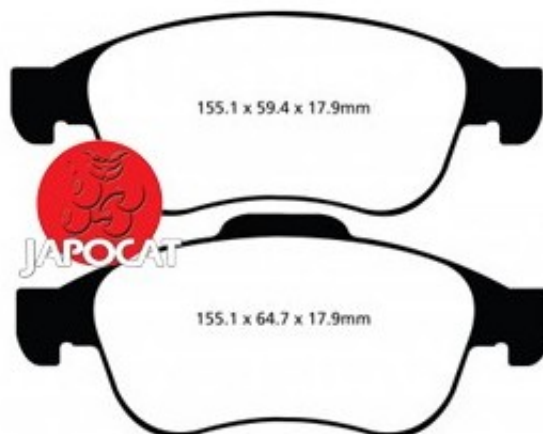

## Fiche produit détaillée

Article : PLAQUETTES de FREIN Avant EBC Ultimax

Aucune  
image  
disponible

**Summary** L: 155mm - Hauteur 64,7 & 59mm - Ep: 18mm - Pour étrier ATE  
A partir de 08/2013

**Pricelist**