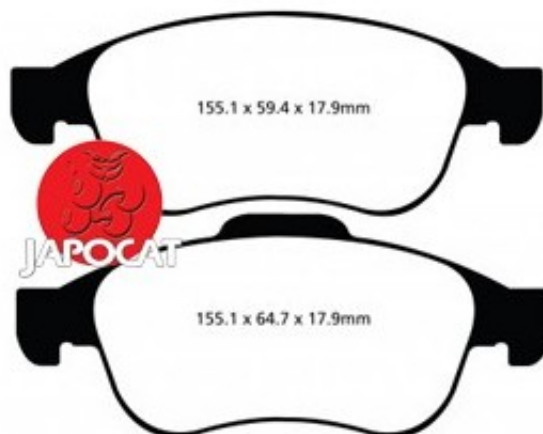

Fiche produit détaillée

Article : PLAQUETTES de FREIN Avant EBC Ultimax

Aucune
image
disponible

Summary L: 155mm - Hauteur 64,7 & 59mm - Ep: 18mm - Pour étrier ATE
A partir de 08/2013

Pricelist

Features

Description