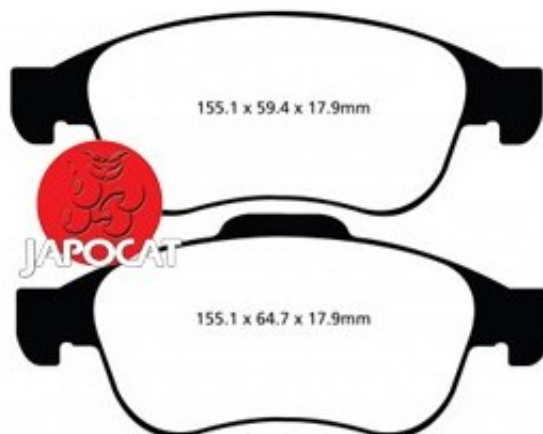

Fiche produit détaillée

Article : PLAQUETTES de FREIN Avant EBC Ultimax

Aucune
image
disponible

Summary L: 155mm - Hauteur 64,7 & 59mm - Ep: 18mm - Pour étrier ATE
A partir de 06/2015

Pricelist

Features

Description