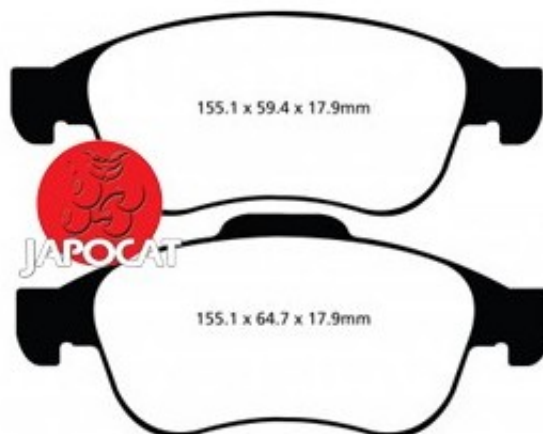

## Fiche produit détaillée

Article : PLAQUETTES de FREIN Avant EBC Ultimax

Aucune  
image  
disponible

**Summary** L: 155mm - Hauteur 64,7 & 59mm - Ep: 18mm - Pour étrier ATE  
A partir de 10/2010

**Pricelist**