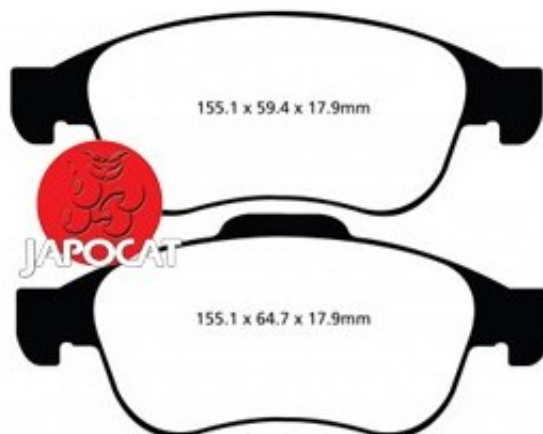

## Fiche produit détaillée

Article : PLAQUETTES de FREIN Avant EBC Ultimax

Aucune  
image  
disponible

**Summary** L: 155mm - Hauteur 64,7 & 59mm - Ep: 18mm - Pour étrier ATE  
A partir de 06/2010

**Pricelist**