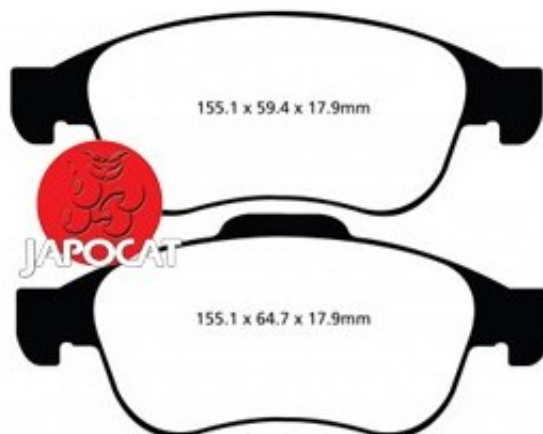

Fiche produit détaillée

Article : PLAQUETTES de FREIN Avant EBC Ultimax

Aucune
image
disponible

Summary L: 155mm - Hauteur 64,7 & 59mm - Ep: 18mm - Pour étrier ATE
A partir de 10/2010

Pricelist

Features

Description