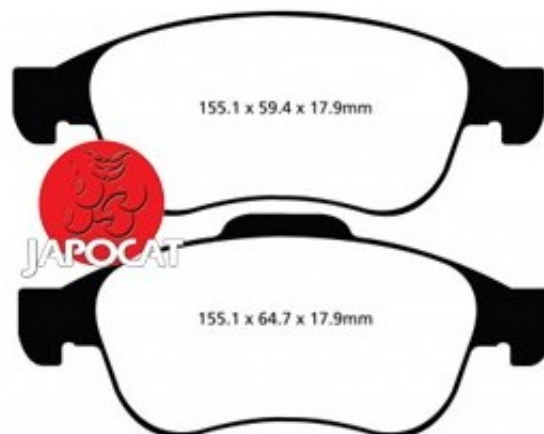

Fiche produit détaillée

Article : PLAQUETTES de FREIN Avant EBC Ultimax

Aucune
image
disponible

Summary L: 155mm - Hauteur 64,7 & 59mm - Ep: 18mm - Pour étrier ATE
A partir de 06/2010

Pricelist

Features

Description