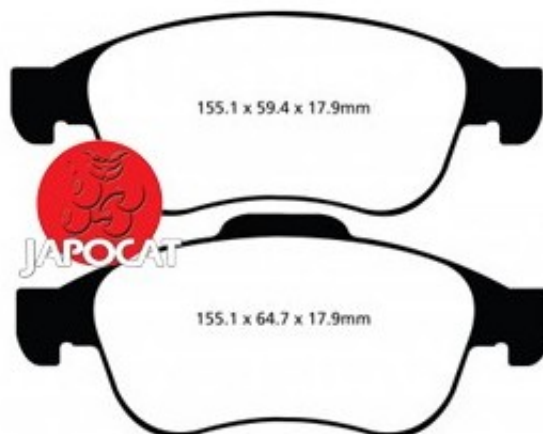

Fiche produit détaillée

Article : PLAQUETTES de FREIN Avant EBC Ultimax

Aucune
image
disponible

Summary L: 155mm - Hauteur 64,7 & 59mm - Ep: 18mm - Pour étrier ATE
A partir de 06/2010

Pricelist

Features

Description