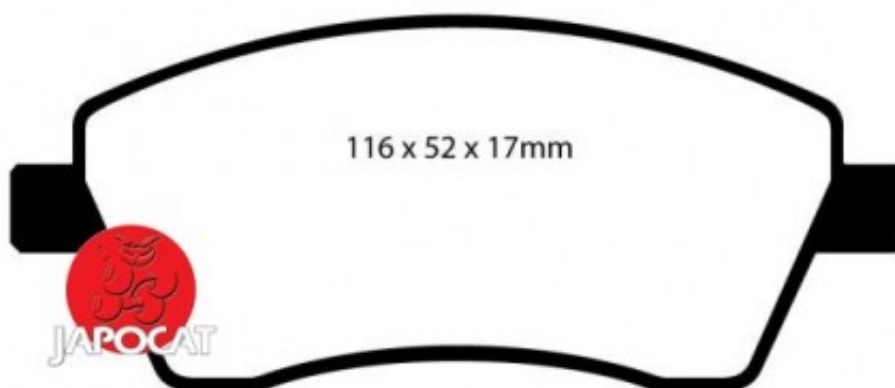

## Fiche produit détaillée

Article : PLAQUETTES de FREIN Avant EBC Ultimax

Aucune  
image  
disponible

**Summary** L: 116mm - Hauteur 52,6mm - Ep: 16mm - Pour étrier LUCAS  
A partir de 06/2015

**Pricelist**