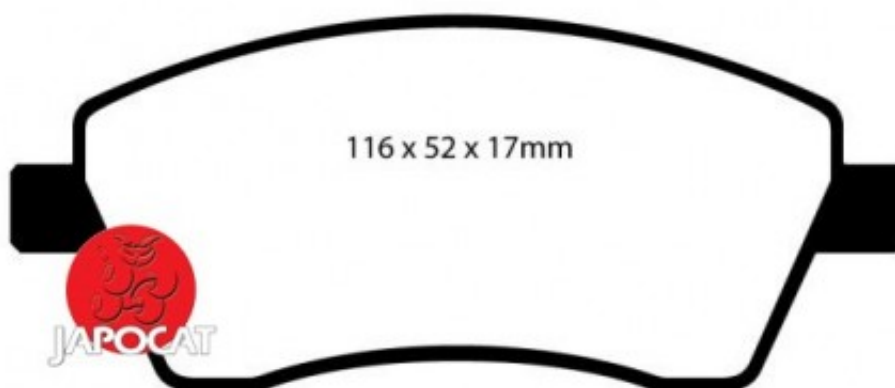

Fiche produit détaillée

Article : PLAQUETTES de FREIN Avant EBC Ultimax

Aucune
image
disponible

Summary L: 116mm - Hauteur 52,6mm - Ep: 16mm - Pour étrier LUCAS
A partir de 10/2010

Pricelist

Features

Description