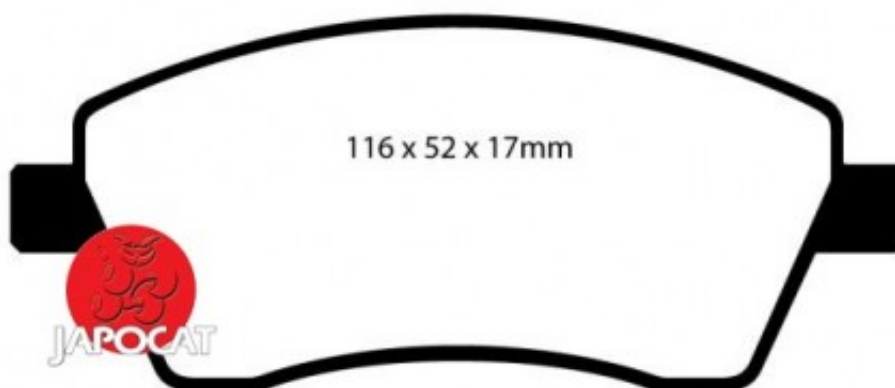

## Fiche produit détaillée

Article : PLAQUETTES de FREIN Avant EBC Ultimax

Aucune  
image  
disponible

**Summary** L: 116mm - Hauteur 52,6mm - Ep: 16mm - Pour étrier LUCAS  
A partir de 06/2010

**Pricelist**