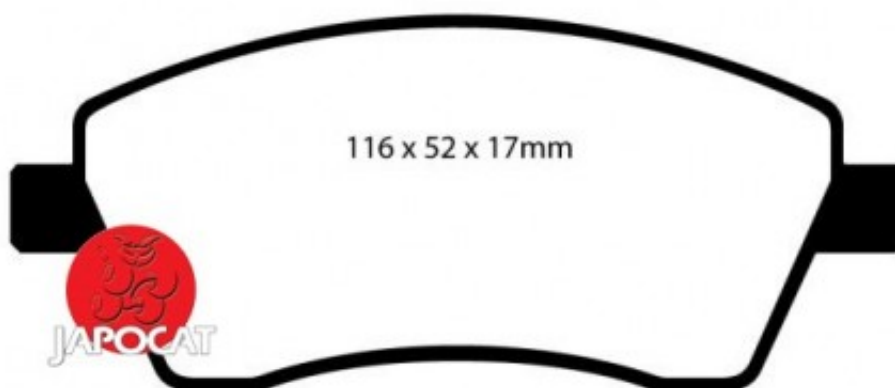

Fiche produit détaillée

Article : PLAQUETTES de FREIN Avant EBC Ultimax

Aucune
image
disponible

Summary L: 116mm - Hauteur 52,6mm - Ep: 16mm - Pour étrier LUCAS
A partir de 08/2013

Pricelist

Features

Description