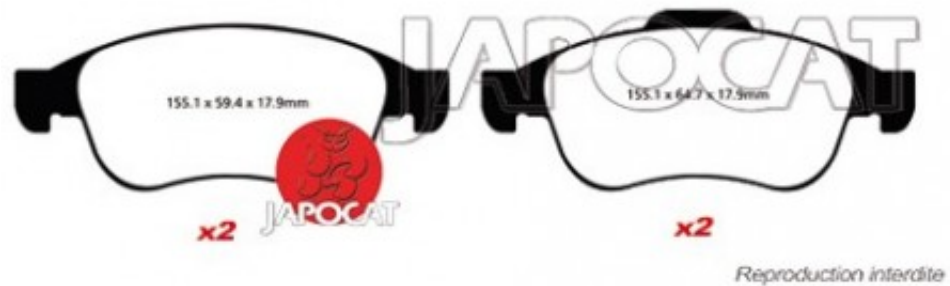

Fiche produit détaillée

Article : PLAQUETTES de FREIN Avant

Aucune
image
disponible

Summary L: 155mm - Hauteur 64,7 & 59mm - Ep: 18mm - Pour étrier ATE
A partir de 06/2015

Pricelist

Features

Description