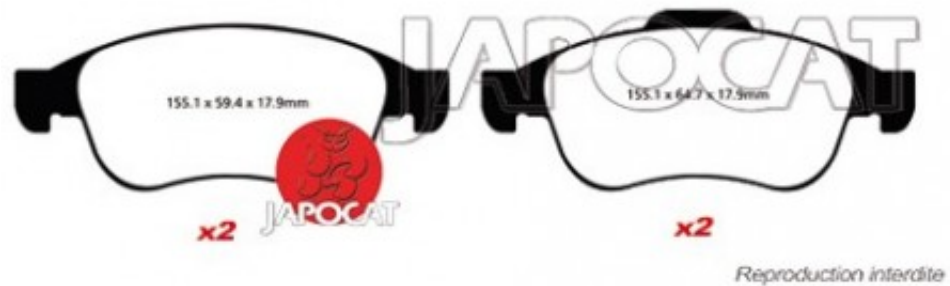

## Fiche produit détaillée

Article : PLAQUETTES de FREIN Avant

Aucune  
image  
disponible

**Summary** L: 155mm - Hauteur 64,7 & 59mm - Ep: 18mm - Pour étrier ATE  
A partir de 06/2015

**Pricelist**

**Features**

**Description**