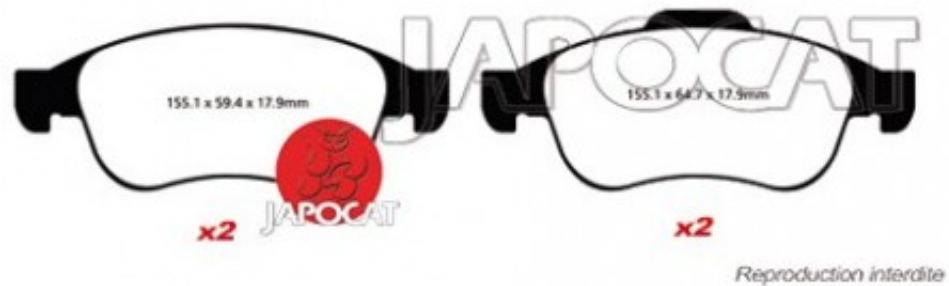

Fiche produit détaillée

Article : PLAQUETTES de FREIN Avant

Aucune
image
disponible

Summary L: 155mm - Hauteur 64,7 & 59mm - Ep: 18mm - Pour étrier ATE
A partir de 10/2010

Pricelist

Features

Description