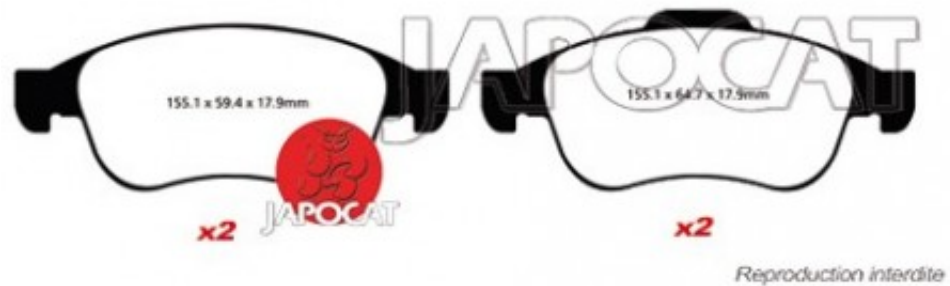

Fiche produit détaillée

Article : PLAQUETTES de FREIN Avant

Aucune
image
disponible

Summary L: 155mm - Hauteur 64,7 & 59mm - Ep: 18mm - Pour étrier ATE
A partir de 08/2013

Pricelist

Features

Description