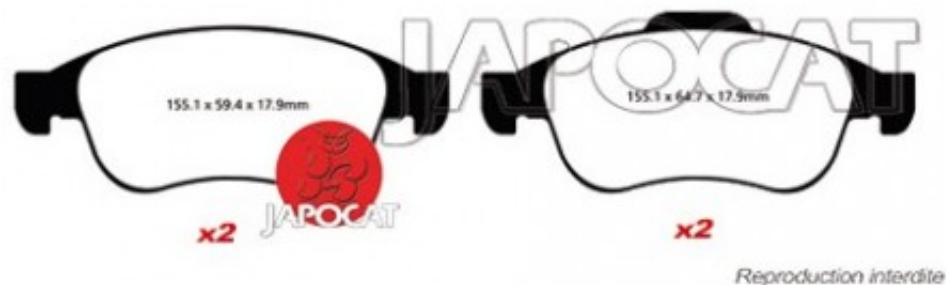

Fiche produit détaillée

Article : PLAQUETTES de FREIN Avant

Aucune
image
disponible

Summary L: 155mm - Hauteur 64,7 & 59mm - Ep: 18mm - Pour étrier ATE
A partir de 08/2013

Pricelist

Features

Description