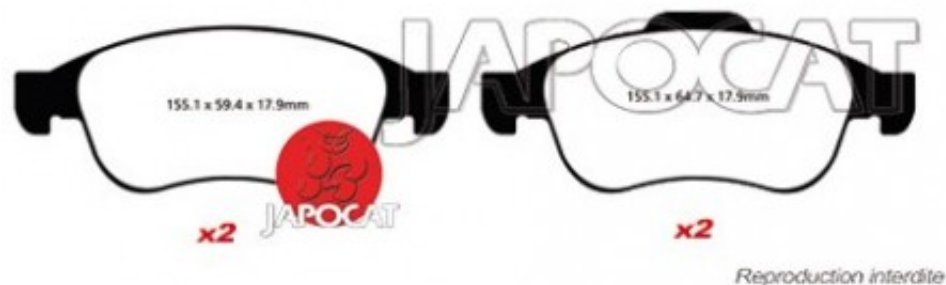

Fiche produit détaillée

Article : PLAQUETTES de FREIN Avant

Aucune
image
disponible

Summary L: 155mm - Hauteur 64,7 & 59mm - Ep: 18mm - Pour étrier ATE
A partir de 06/2010

Pricelist

Features

Description
