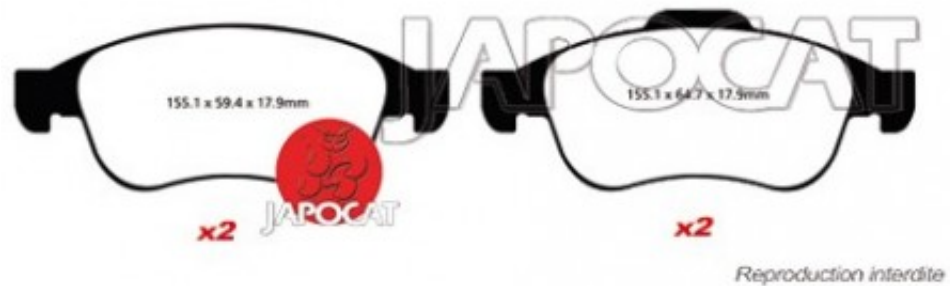

## Fiche produit détaillée

Article : PLAQUETTES de FREIN Avant

Aucune  
image  
disponible

**Summary** L: 155mm - Hauteur 64,7 & 59mm - Ep: 18mm - Pour étrier ATE  
A partir de 06/2010

**Pricelist**

**Features**

**Description**

---