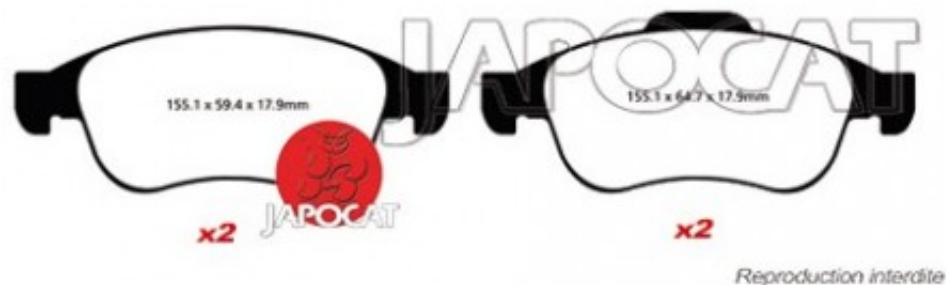

Fiche produit détaillée

Article : PLAQUETTES de FREIN Avant

Aucune
image
disponible

Summary L: 155mm - Hauteur 64,7 & 59mm - Ep: 18mm - Pour étrier ATE
A partir de 06/2010

Pricelist

Features

Description