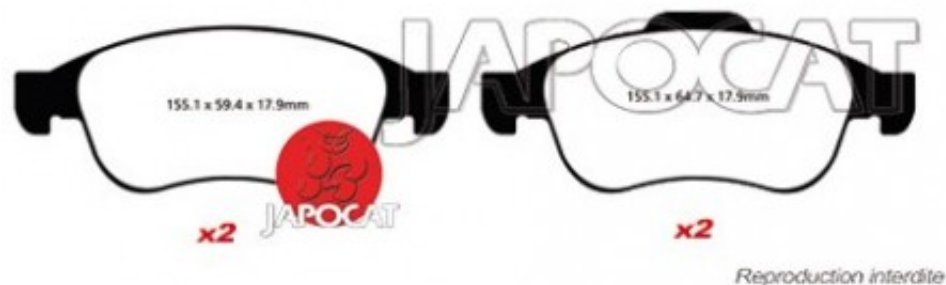

Fiche produit détaillée

Article : PLAQUETTES de FREIN Avant

Aucune
image
disponible

Summary L: 155mm - Hauteur 64,7 & 59mm - Ep: 18mm - Pour étrier ATE
A partir de 10/2010

Pricelist

Features

Description