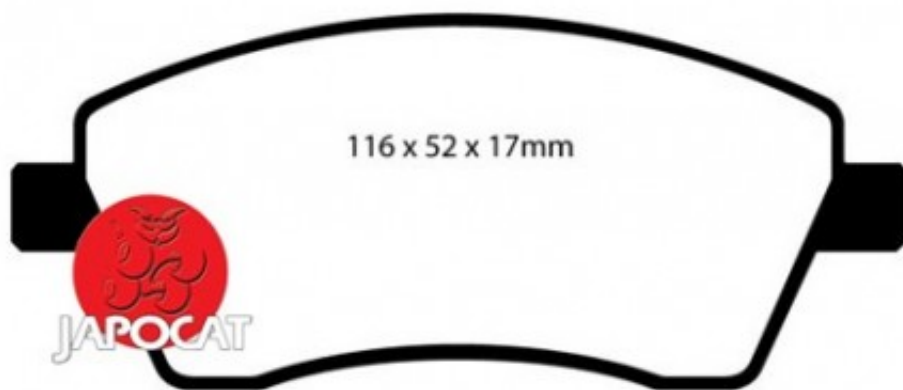

## Fiche produit détaillée

Article : PLAQUETTES de FREIN Avant

Aucune  
image  
disponible

**Summary** L: 116mm - Hauteur 52,6mm - Ep: 16mm - Pour étrier LUCAS  
A partir de 06/2015

**Pricelist**

**Features**