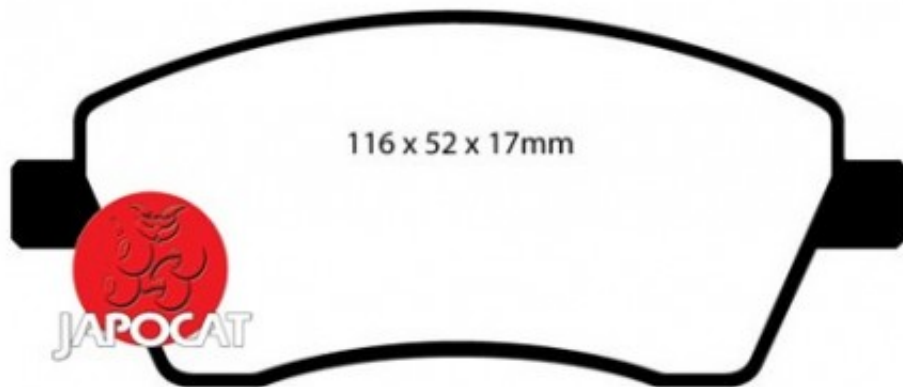

## Fiche produit détaillée

Article : PLAQUETTES de FREIN Avant

Aucune  
image  
disponible

**Summary** L: 116mm - Hauteur 52,6mm - Ep: 16mm - Pour étrier LUCAS  
A partir de 06/2015

**Pricelist**

**Features**