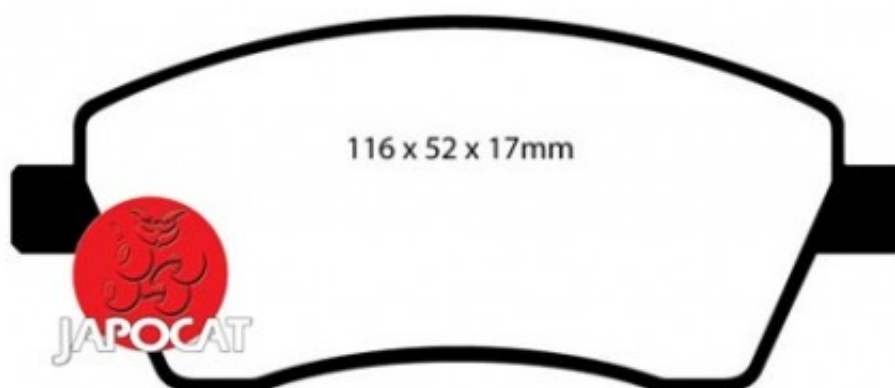

## Fiche produit détaillée

Article : PLAQUETTES de FREIN Avant

Aucune  
image  
disponible

**Summary** L: 116mm - Hauteur 52,6mm - Ep: 16mm - Pour étrier LUCAS  
A partir de 06/2010

**Pricelist**

**Features**