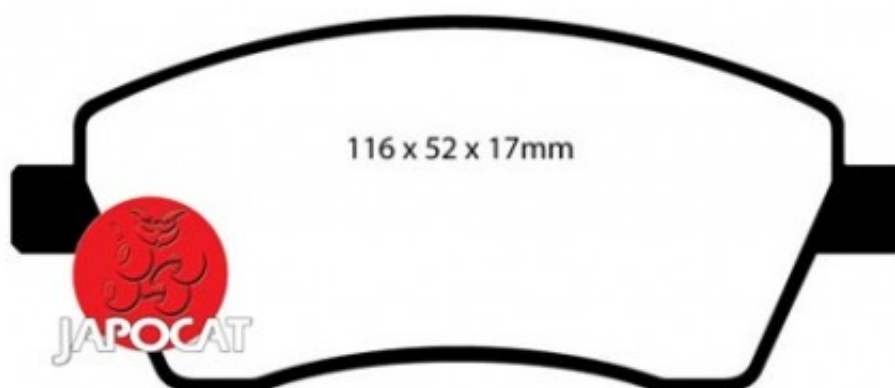

Fiche produit détaillée

Article : PLAQUETTES de FREIN Avant

Aucune
image
disponible

Summary L: 116mm - Hauteur 52,6mm - Ep: 16mm - Pour étrier LUCAS
A partir de 08/2013

Pricelist

Features

Description