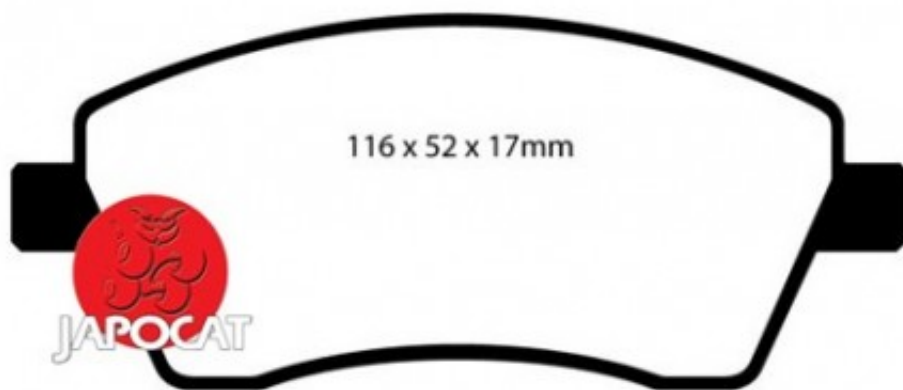

Fiche produit détaillée

Article : PLAQUETTES de FREIN Avant

Aucune
image
disponible

Summary L: 116mm - Hauteur 52,6mm - Ep: 16mm - Pour étrier LUCAS
A partir de 08/2013

Pricelist

Features

Description