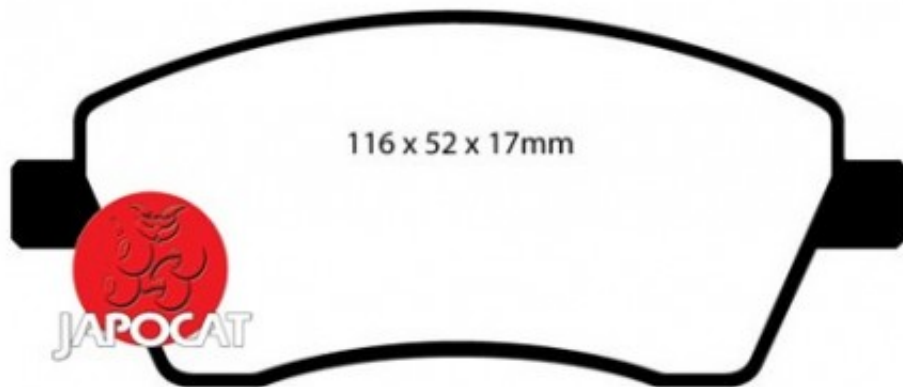

Fiche produit détaillée

Article : PLAQUETTES de FREIN Avant

Aucune
image
disponible

Summary L: 116mm - Hauteur 52,6mm - Ep: 16mm - Pour étrier LUCAS
A partir de 10/2010

Pricelist

Features

Description