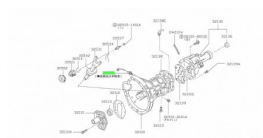

Fiche produit détaillée

Article : CONTACTEUR de Recul [Origine Constructeur]

Aucune
image
disponible

Summary reference origine : 32005-21U1b

Pricelist

Features

Description

Applications possibles

NISSAN

Modèle	Version	Années	Moteur	Type	Utilisation
100NX	1,6 90ch EAB13	De 03/1990 à 10/1994	GA16DS	EAB13	
300ZX 1984 à 1990	3,0Turbo 203ch Z31	De 05/1987 à 10/1990	VG30ET	Z31	
300ZX 1990 à 1995	3,0Biturbo 268ch Z32	De 05/1990 à 09/1995	VG30DETT	Z32	
	3,0Biturbo 283ch Z32		VG30DETT	Z32	
Pathfinder 2005 à 2013	4,0i 269ch R51	A partir de 09/2005	VQ40DE	R51	
	2,5DCi 174ch R51	A partir de 03/2005	YD25DDTI	R51	
	2,5DCi 190ch R51	A partir de 08/2010	YD25DDTI	R51	
Patrol 260	2,7TD N260	De 05/1998 à 06/2001	TD27T	N260	

NISSAN

Modèle	Version	Années	Moteur	Type	Utilisation
Patrol GR	2,8TD 6cylindres Y260T	De 03/1989 à 05/1998	RD28T	Y260T	
	2,8TD 88-97 YY60/GY60	De 09/1988 à 10/1997	RD28T	KYY60 (3 portes) et WYGY60 (5 portes)	
	2,8TD6 97-00 DSY61	De 10/1997 à 02/2000	RD28Ti	DSY61	
	3,0Di 158ch ESY61	De 03/2000 à 10/2010	ZD30DDTI	ESY61	
Pick-up 4WD (Kingcab ou Navara)	3,0Di 160ch ESY61		ZD30DDTI	ESY61	
	D22 2,5Di 133ch 02-05 PUD22	De 03/2002 à 09/2008	YD25DDTI	PUD22	
	D40 2,5Di 144ch	A partir de 01/2007	YD25DDTI	D40	
	D40 2,5Di 171ch D40 2,5Di 174ch D40 2,5Di 190ch	A partir de 06/2005 A partir de 01/2010	YD25DDTI YD25DDTI YD25DDTI	D40 D40 D40	
Serena	1,6 102ch C23	De 11/1992 à 06/2001	GA16DE	AVC23	
	2,0 130ch C23	De 11/1992 à 09/2000	SR20DE	BAC23	
	2,0D 67ch C23	De 11/1992 à 12/1994	LD20	DVC23	
	2,3D 75ch C23	De 01/1995 à 09/2000	LD23	EVC23	
Terrano II 1993 à 2007	2,7TD 101ch	De 02/1993 à 05/1996	TD27T	R20	
	2,7TDi 125ch	De 05/1996 à 09/2007	TD27TI	R20	
	3,0Di 154ch	De 05/2002 à 09/2007	ZD30DDTI	R20	
	2,4i 116ch 2,4i 124ch	De 02/1993 à 01/2002	KA24E KA24E	R20 R20	