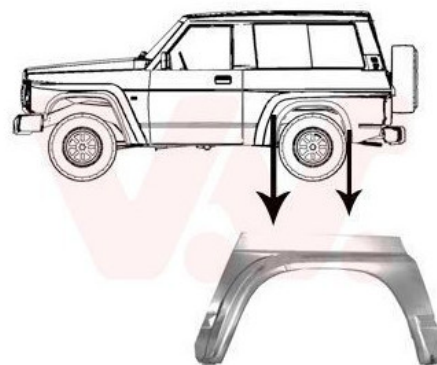

Fiche produit détaillée

Article : PANNEAU LATERAL ARRIERE GAUCHE PATROL Y60 COURT

Aucune
image
disponible

Summary

Pricelist

Features

Description

Applications possibles

NISSAN

Modèle	Version	Années	Moteur	Type	Utilisation
Patrol GR	2,8TD 88-97 YY60/GY60	De 09/1988 à 10/1997	RD28T	KYY60 (3 portes) et WYGY60 (5 portes)	